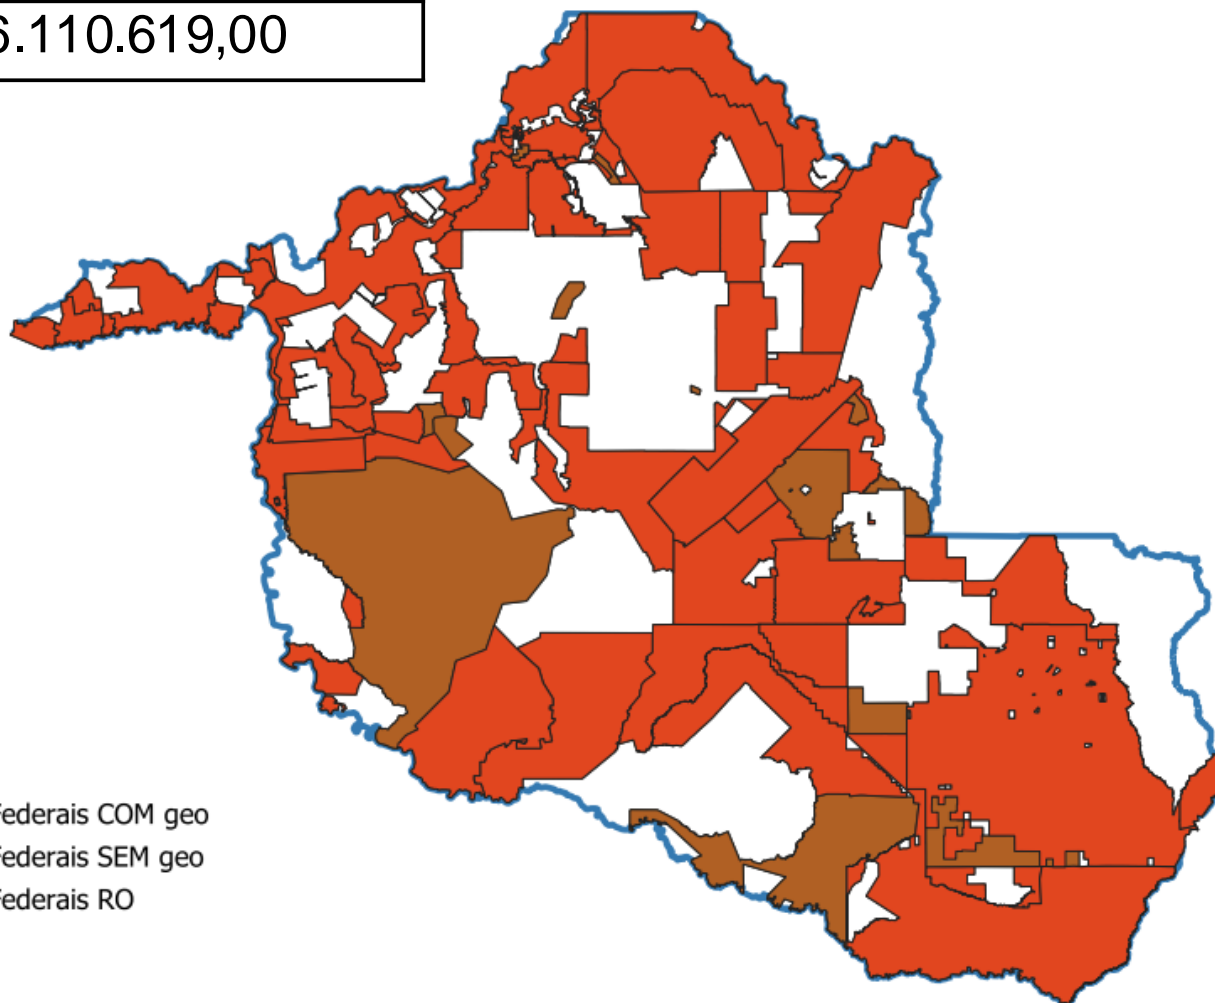

UF	Quant. de Glebas	Área arrecadada (ha)
RO	79	16.110.619,00

65 Glebas com geo de perímetro

14 Glebas sem geo de perímetro

- Glebas Federais COM geo
- Glebas Federais SEM geo
- Glebas Federais RO
- UF RO