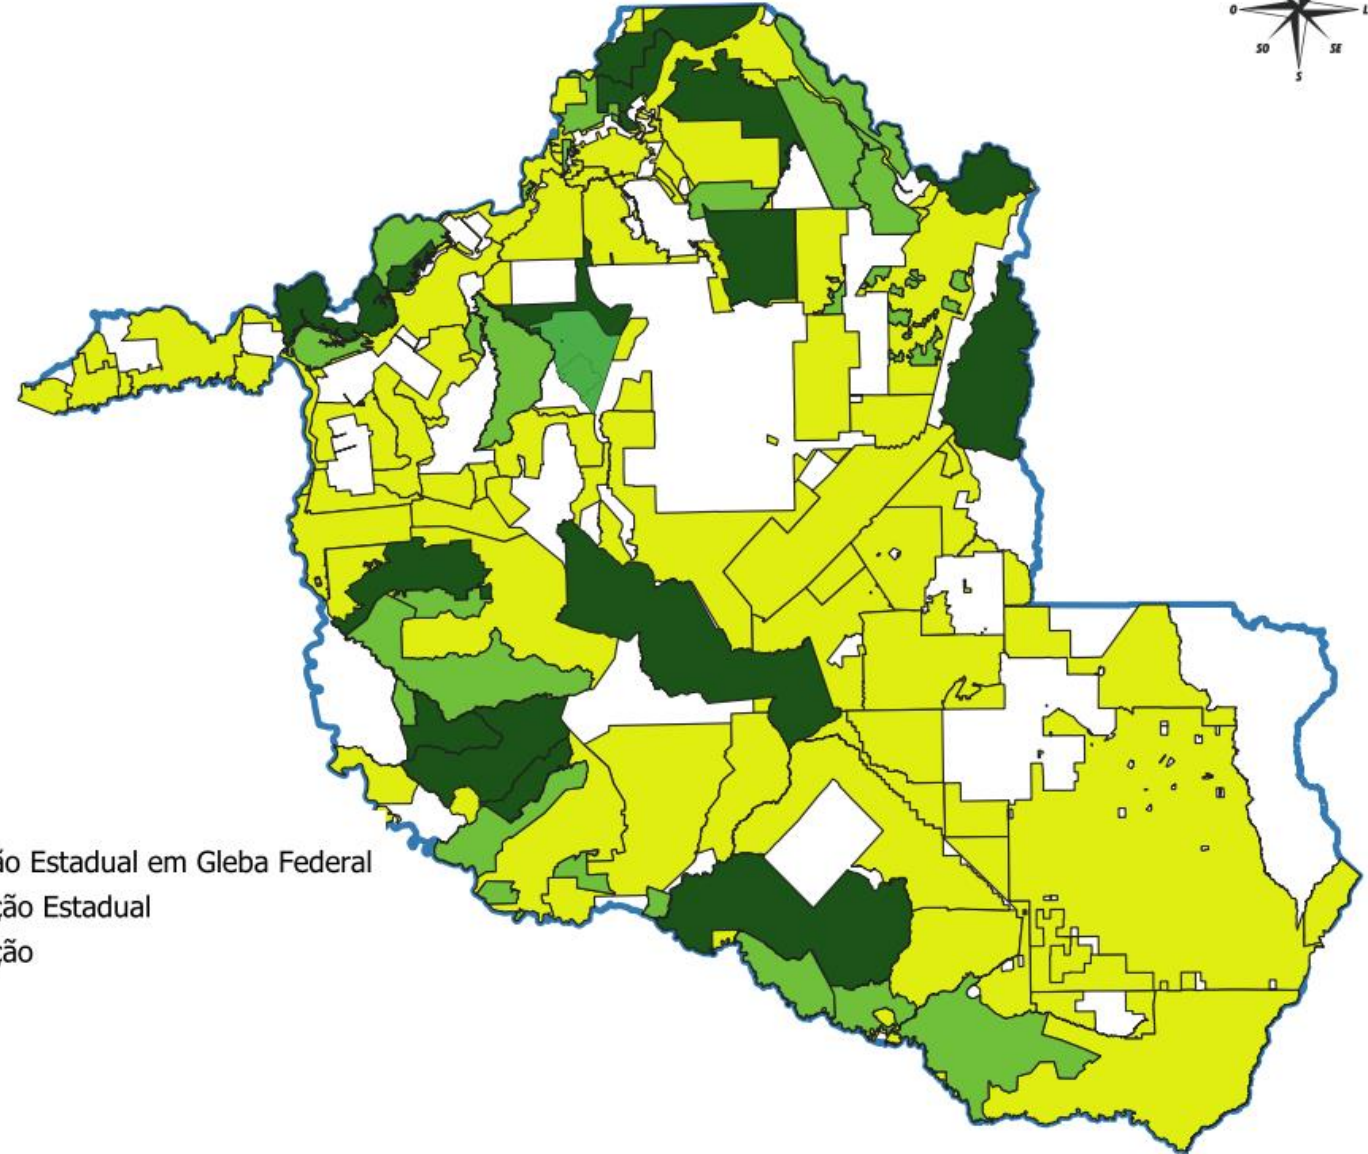

UC Estadual e Gleba Federal

2.213.070 hectares de
UC Estadual em Gleba
Federal

- Unidade de Conservação Estadual em Gleba Federal
- Unidades de Conservação Estadual
- Unidades de Conservação
- Glebas Federais RO
- UF RO