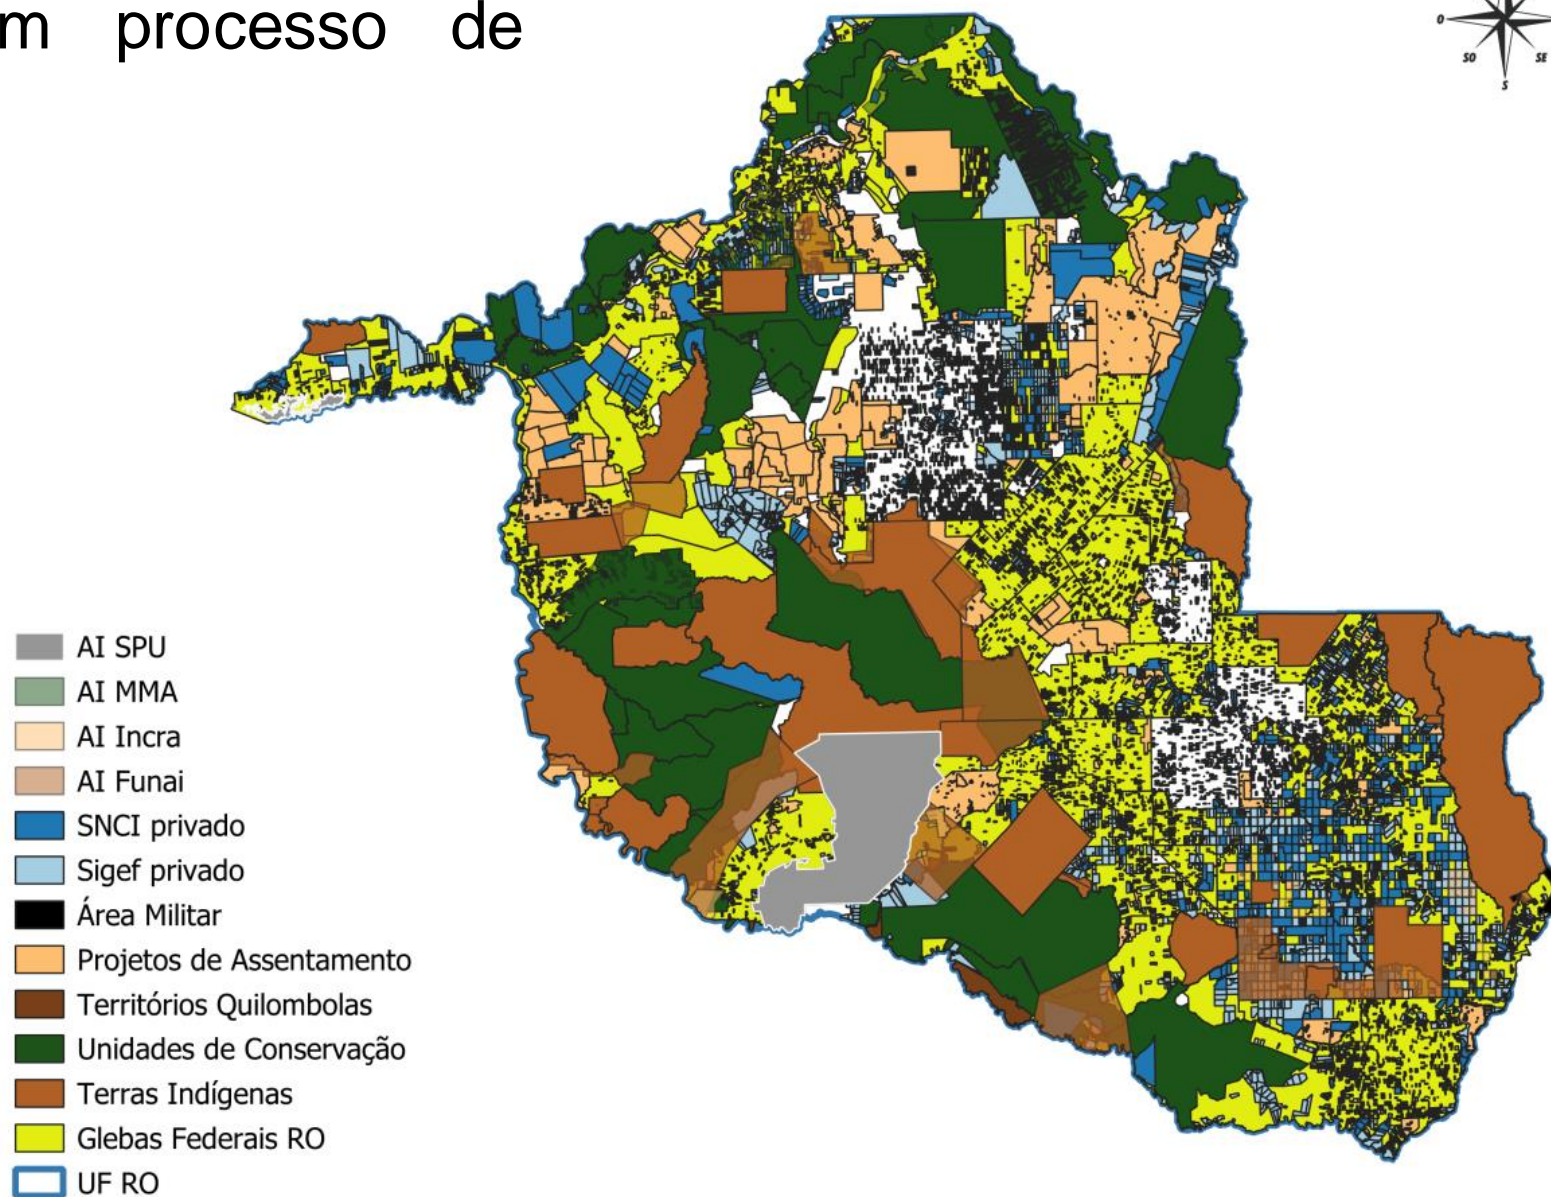

Áreas destinadas ou em processo de destinação