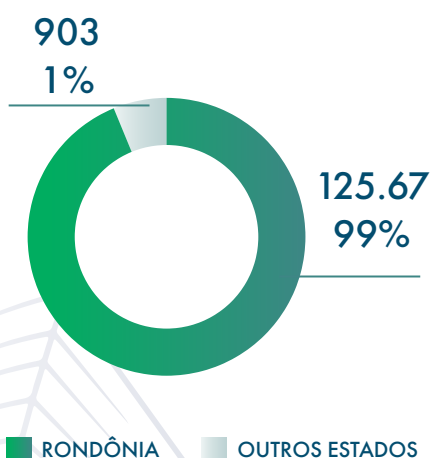

RELATÓRIO SEMANAL DE DADOS DO DESENVOLVIMENTO ECONÔMICO

Nº 17 - 2023 | ABRIL

SEDEC
Secretaria de Estado do
Desenvolvimento Econômico

NOTÍCIAS

Tabaqui Rondoniense representa 99% das exportações brasileiras no ano de 2022

EXPORTAÇÃO DE TABAQUI PELO BRASIL EM (US\$)

FONTE: ADAPTADO DE COMEX STAT (2023)

Rondônia é o maior produtor de tabaqui do Brasil, com percentual de 36% de toda a produção nacional

10 MAIORES PRODUTORES DE TABAQUI NO BRASIL EM 2021 (MIL TONELADAS)

FONTE: ADAPTADO DE IBGE (2022)

Rondônia ultrapassou os R\$280 milhões em produção de tabaqui em 2021 e se consolida como o estado com maior valor de produção no Brasil

FONTE: ADAPTADO DE IBGE (2022)

Costela de tabaqui de Rondônia recebe premiação internacional e leva prêmio na Seafood Expo North America, em Boston, EUA