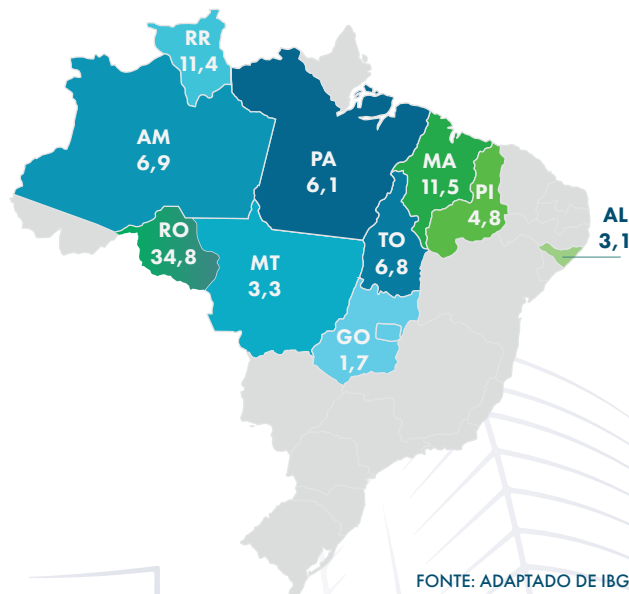

RELATÓRIO SEMANAL DE DADOS DO DESENVOLVIMENTO ECONÔMICO

Nº 17 - 2023 | ABRIL

SEDEC
Secretaria de Estado do
Desenvolvimento Econômico

NOTÍCIAS

Tabaqui Rondoniense representa 99% das exportações brasileiras no ano de 2022

EXPORTAÇÃO DE TABAQUI PELO BRASIL EM (US\$)

FONTE: ADAPTADO DE COMEX STAT (2023)

Rondônia é o maior produtor de tabaqui do Brasil, com percentual de 36% de toda a produção nacional

10 MAIORES PRODUTORES DE TABAQUI NO BRASIL EM 2021 (MIL TONELADAS)

FONTE: ADAPTADO DE IBGE (2022)

Rondônia ultrapassou os R\$280 milhões em produção de tabaqui em 2021 e se consolida como o estado com maior valor de produção no Brasil

FONTE: ADAPTADO DE IBGE (2022)

Costela de tabaqui de Rondônia recebe premiação internacional e leva prêmio na Seafood Expo North America, em Boston, EUA

Costela de tabaqui é primeiro lugar na categoria Melhor Novo Produto de Foodservice.

FONTE: ADAPTADO DE SEAGRI (2023)