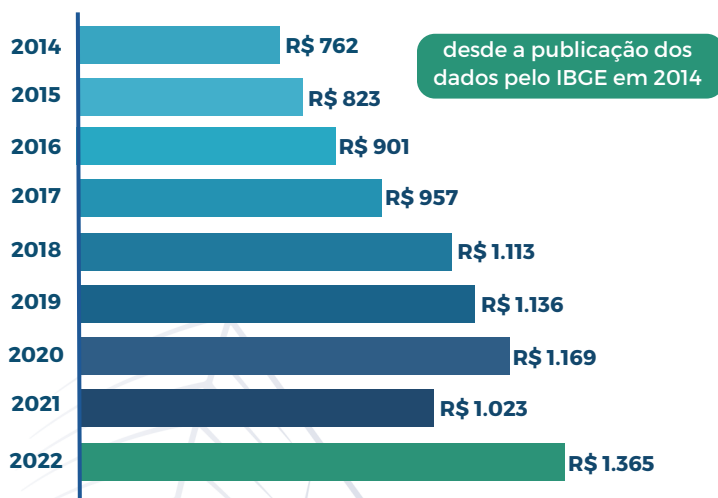

RELATÓRIO SEMANAL DE DADOS DO DESENVOLVIMENTO ECONÔMICO

Nº 14 - 2023 | MARÇO

SEDEC
Secretaria de Estado do
Desenvolvimento Econômico

NOTÍCIAS

Rondônia alcança a maior renda mensal domiciliar per capita da sua história.

Rondônia: série histórica do rendimento nominal mensal domiciliar per capita

FONTE: ADAPTADO IBGE (2023)

Rondônia possui a segunda maior renda mensal domiciliar per capita da região Norte

Rendimento nominal mensal domiciliar per capita, em 2022