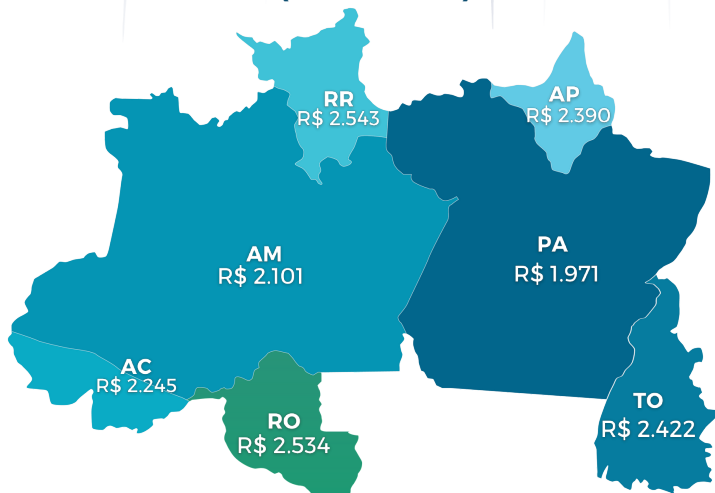

RELATÓRIO SEMANAL DE DADOS DO DESENVOLVIMENTO ECONÔMICO

Nº 14 - 2023 | MARÇO

SEDEC
Secretaria de Estado do
Desenvolvimento Econômico

NOTÍCIAS

Rondônia alcança a maior renda mensal domiciliar per capita da sua história.

Rondônia: série histórica do rendimento nominal mensal domiciliar per capita

FONTE: ADAPTADO IBGE (2023)

Rondônia possui a segunda maior renda mensal domiciliar per capita da região Norte

Rendimento nominal mensal domiciliar per capita, em 2022

FONTE: ADAPTADO IBGE (2023)

Trabalhadores de Rondônia possuem o segundo maior rendimento da região Norte

Rendimento médio do trabalho principal (4º tri de 2022)

FONTE: ADAPTADO IBGE (2023)

Trabalhadores autônomos de Rondônia obtêm maiores ganhos de toda região Norte