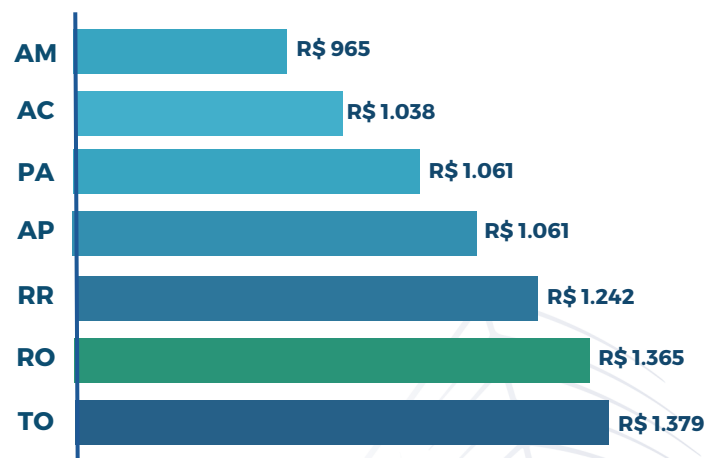

RELATÓRIO SEMANAL DE DADOS DO DESENVOLVIMENTO ECONÔMICO

Nº 14 - 2023 | MARÇO

SEDEC
Secretaria de Estado do
Desenvolvimento Econômico

NOTÍCIAS

Rondônia alcança a maior renda mensal domiciliar per capita da sua história.

Rondônia: série histórica do rendimento nominal mensal domiciliar per capita

FONTE: ADAPTADO IBGE (2023)

Rondônia possui a segunda maior renda mensal domiciliar per capita da região Norte

Rendimento nominal mensal domiciliar per capita, em 2022