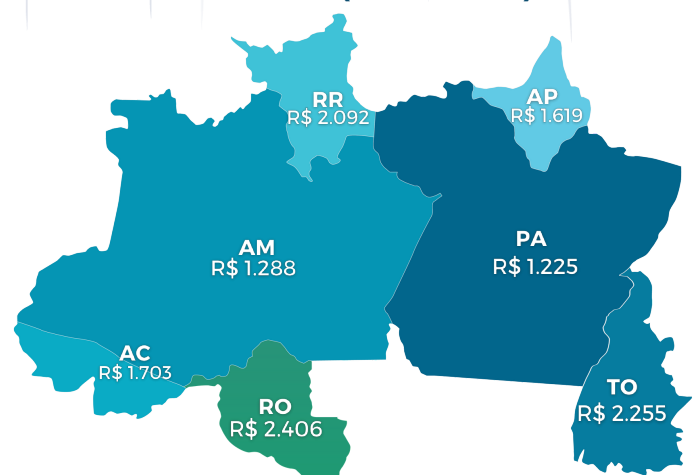

FONTE: ADAPTADO IBGE (2023)

Trabalhadores autônomos de Rondônia obtêm maiores ganhos de toda região Norte

Rendimento médio dos trabalhadores autônomos (4º tri de 2022)