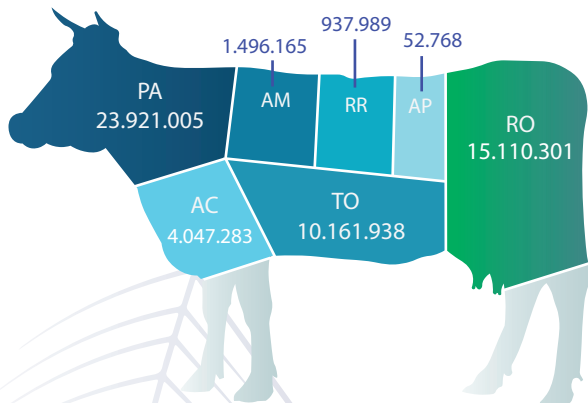

## NOTÍCIAS

Rondônia é o segundo estado da Região Norte com o maior rebanho bovino

REBANHOS DE BOVINOS NA REGIÃO NORTE (2021)

FONTE: ADAPTADO DE IBGE (2022)

Rebanho suíno de Rondônia cresce 18% no último ano