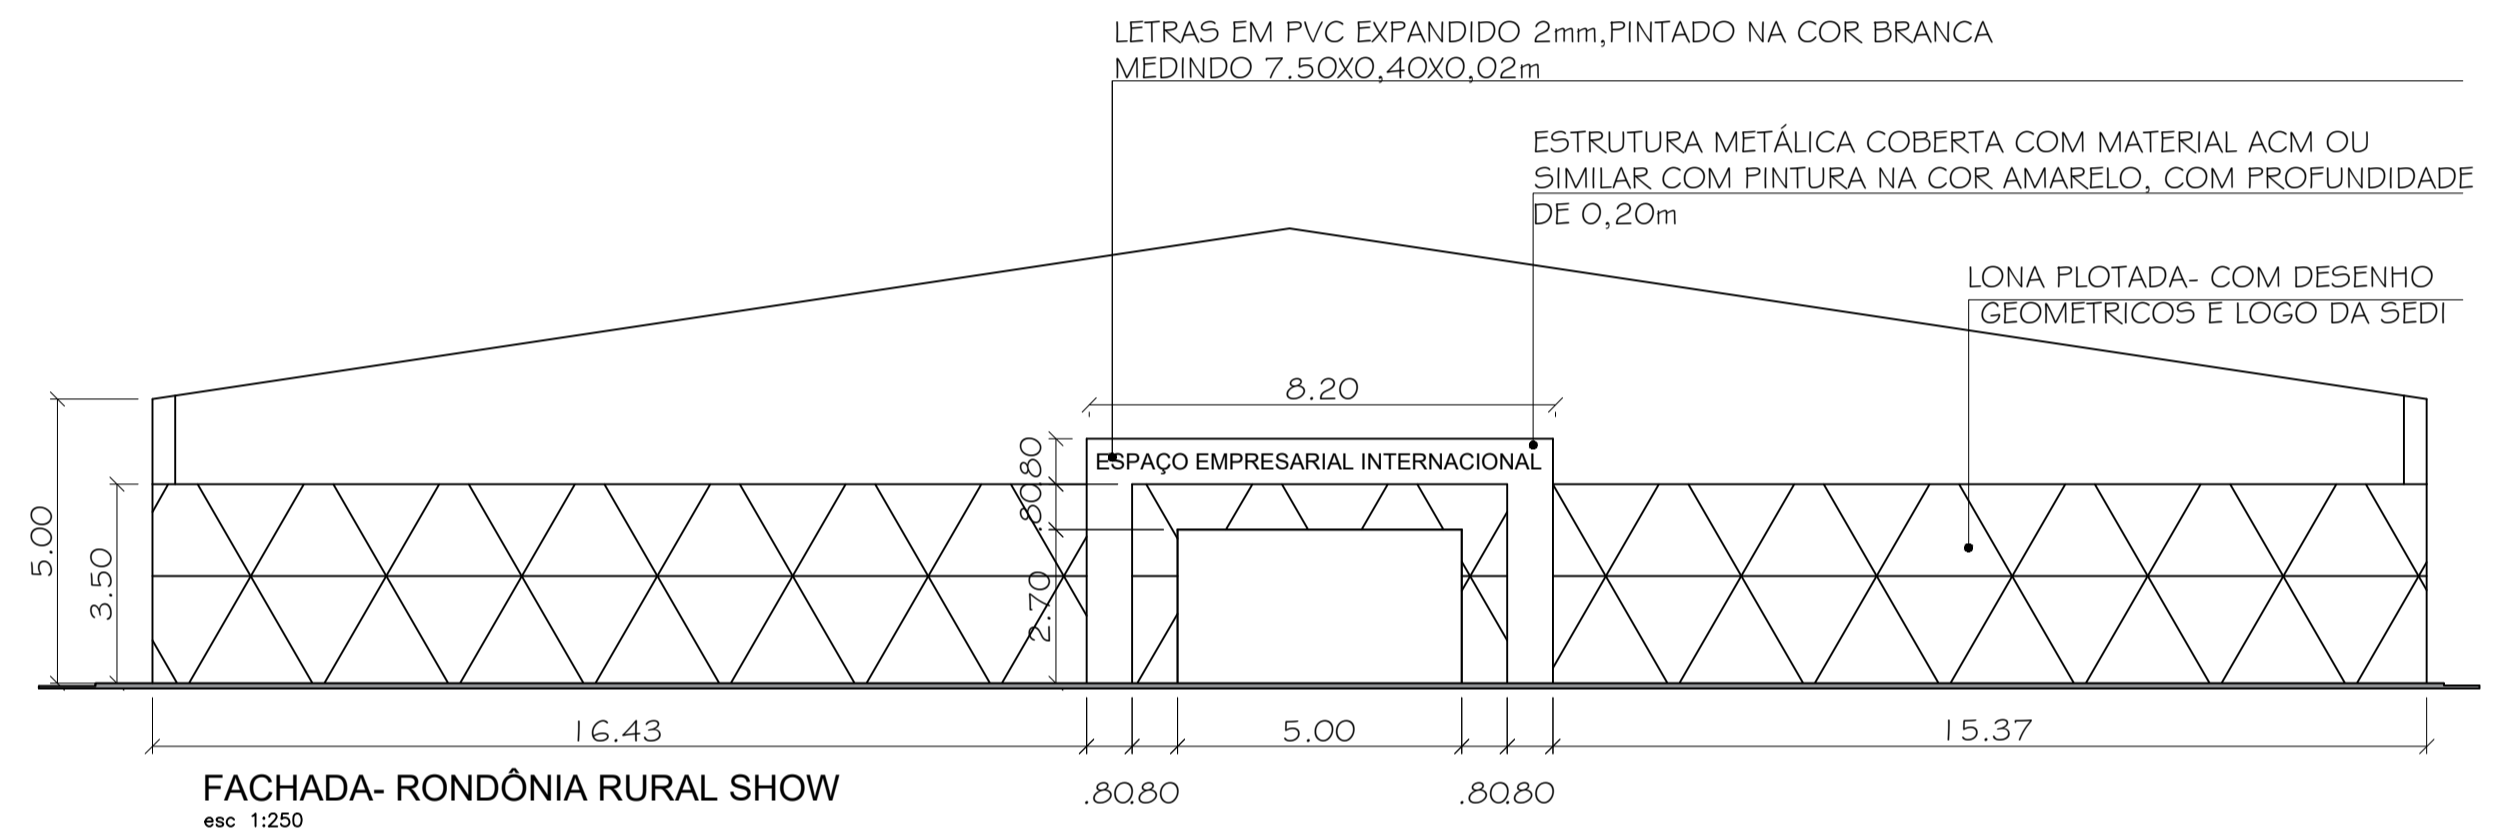

LEGENDA DAS ESQUADRIAS

Item	Quant.	Tipo	Esquadria	Medida (m)	Pelorti
P1	4	Giro	eucatex	0,80x2,10	-
P2	2	Correr	correr	0,80x2,10	-
P3	2	Correr	Vidro	3,00x2,10	-
P4	1	Correr	Vidro	1,50x2,10	-

POSTE DE ENERGIA COM TRANSFORMADOR DE 250KV

PLANTA BAIXA RONDÔNIA RURAL SHOW  
esc 1:100

REVISÃO	00			
DATA	16/02/2022			
SECRETARIA DO ESTADO DE DESENVOLVIMENTO ECONÔMICO - SEDEC				
RONDÔNIA RURAL SHOW 2022 ESPAÇO EMPRESARIAL INTERNACIONAL				
BR 364, KM 333, Zona Rural, 11KM de Ji-Paraná-RO - Centro Tecnológico Vanderci Rack				