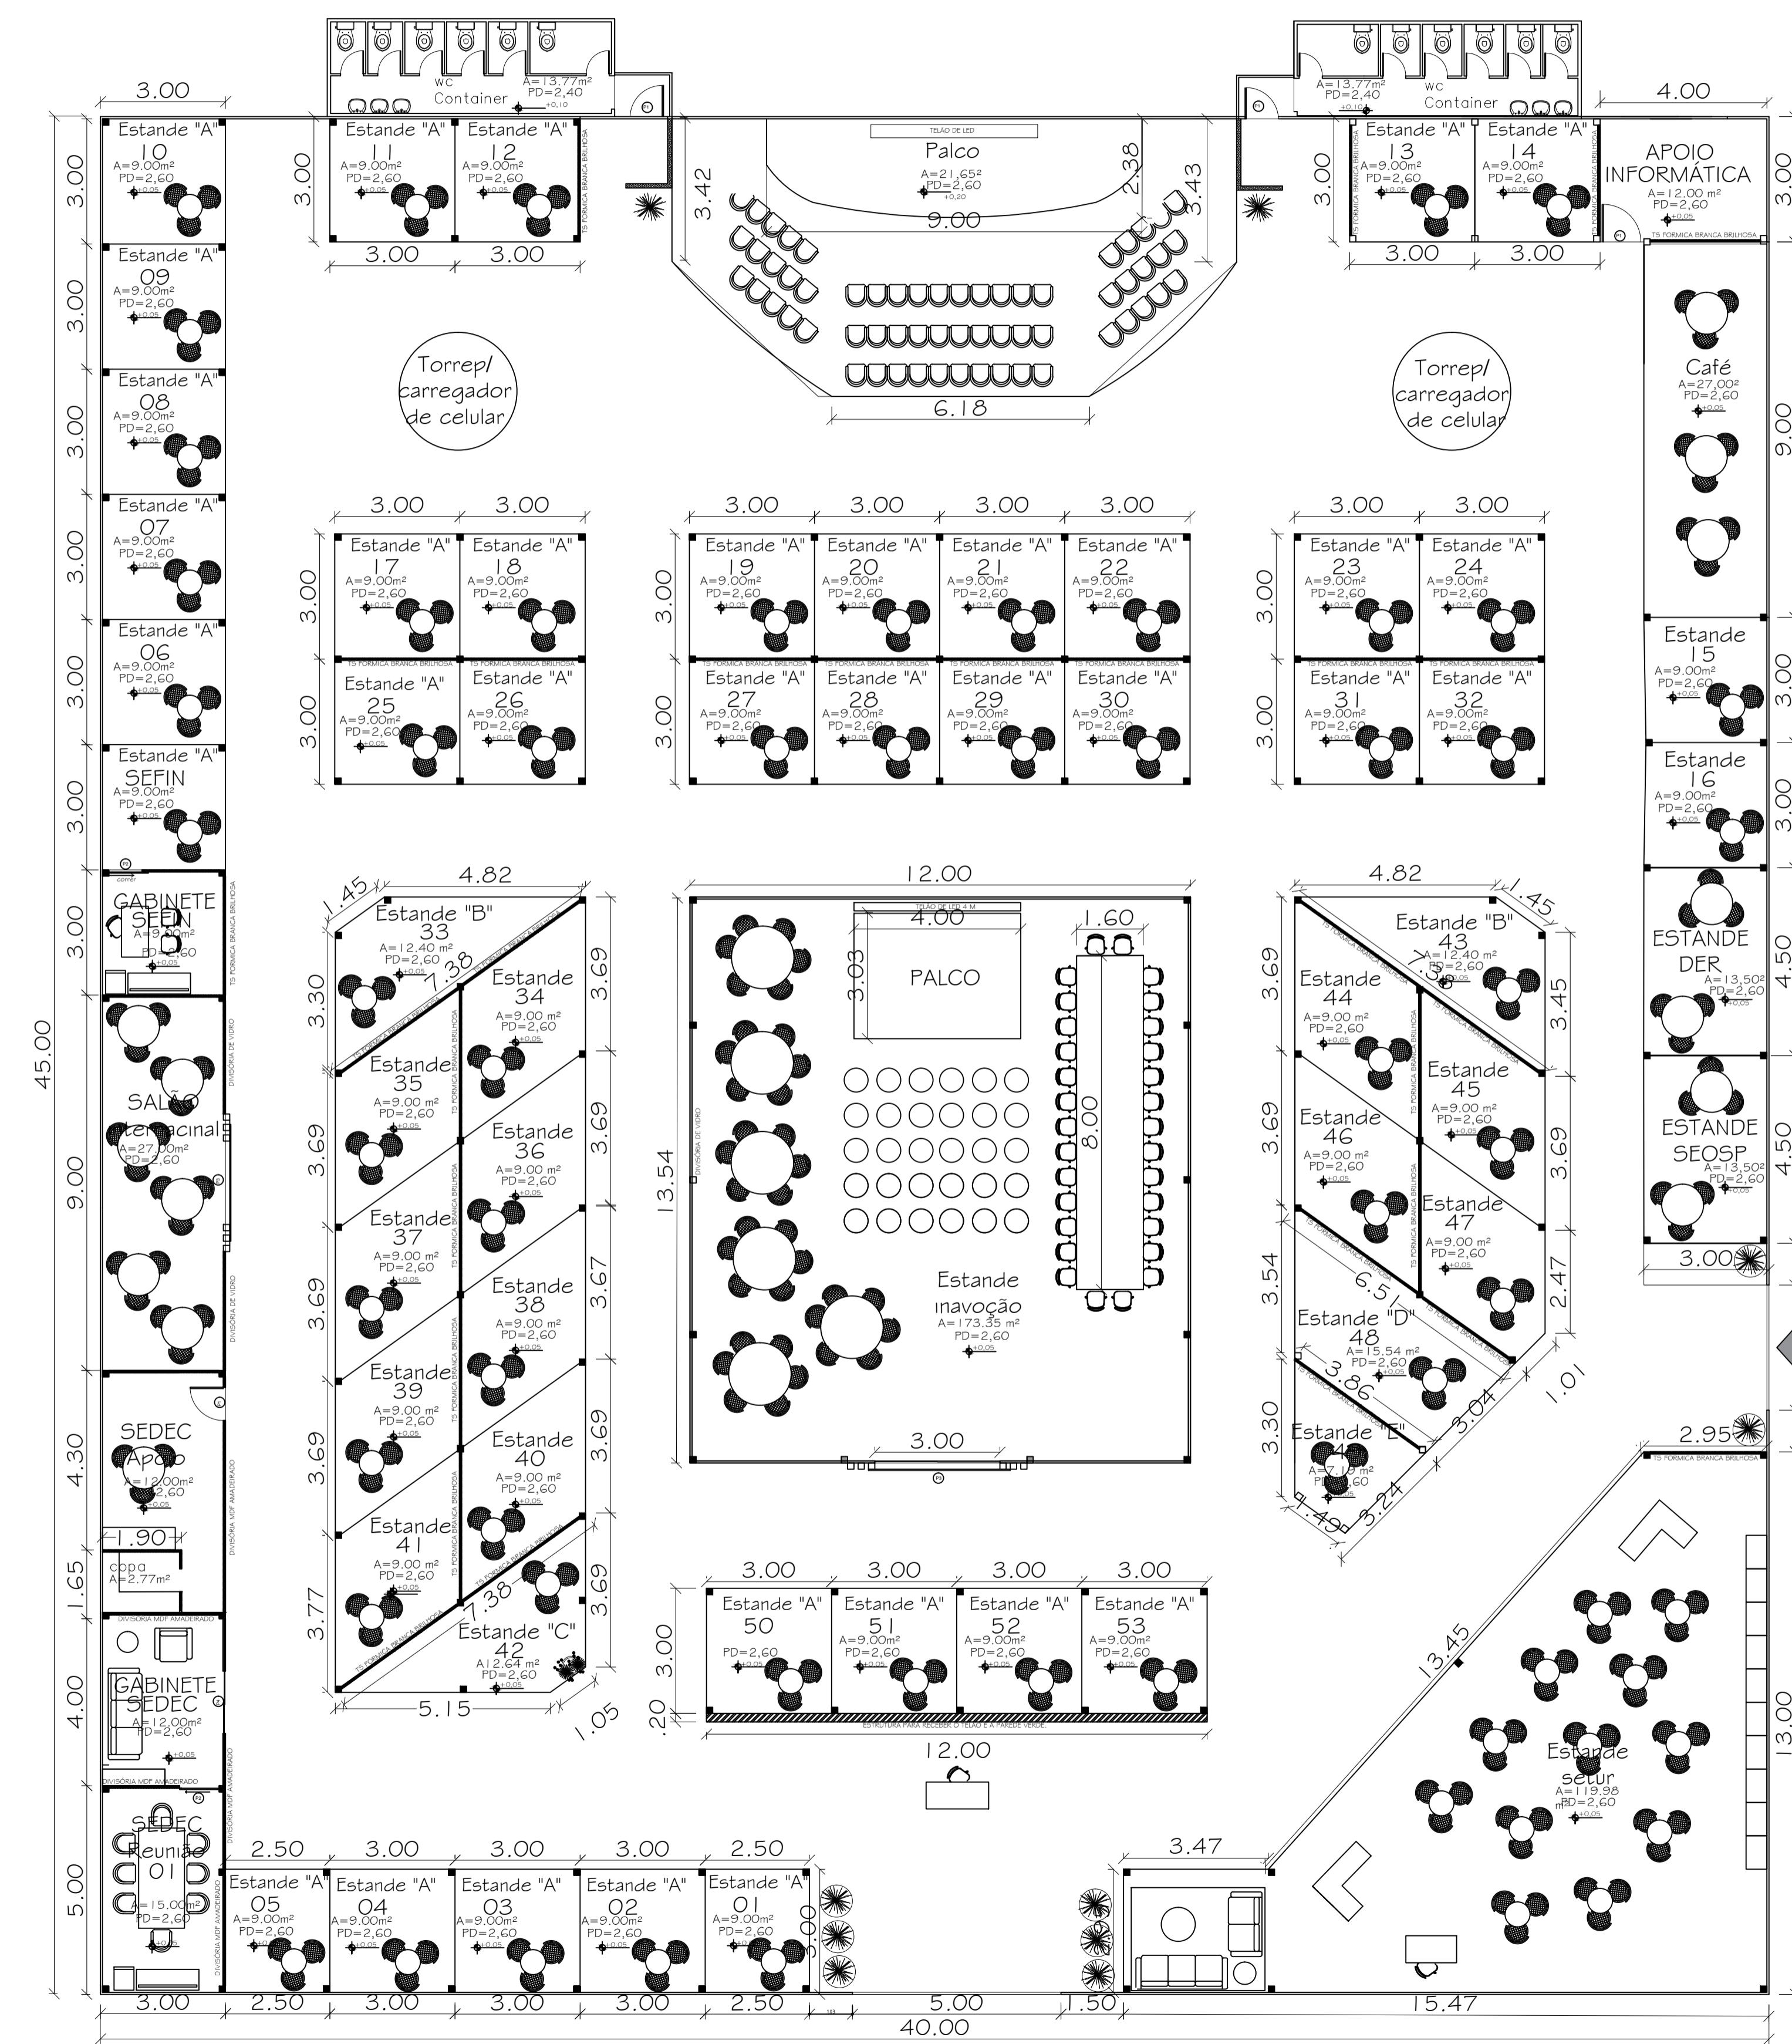

LEGENDA DAS ESQUADRIAS

Item	Quant.	Tipo	Esquadria	Medida (m)	Pelorti
P1	4	Giro	eucatex	0,80x2,10	-
P2	2	Correr	correr	0,80x2,10	-
P3	2	Correr	Vidro	3,00x2,10	-
P4	1	Correr	Vidro	1,50x2,10	-

POSTE DE ENERGIA COM TRANSFORMADOR DE 250KV

PLANTA BAIXA RONDÔNIA RURAL SHOW  
esc 1:100

REVISÃO	00			
DATA	16/02/2022			
SECRETARIA DO ESTADO DE DESENVOLVIMENTO ECONÔMICO - SEDEC				
RONDÔNIA RURAL SHOW 2022 ESPAÇO EMPRESARIAL INTERNACIONAL				
BR 364, KM 333, Zona Rural, 11KM de Ji-Paraná-RO - Centro Tecnológico Vanderci Rack				