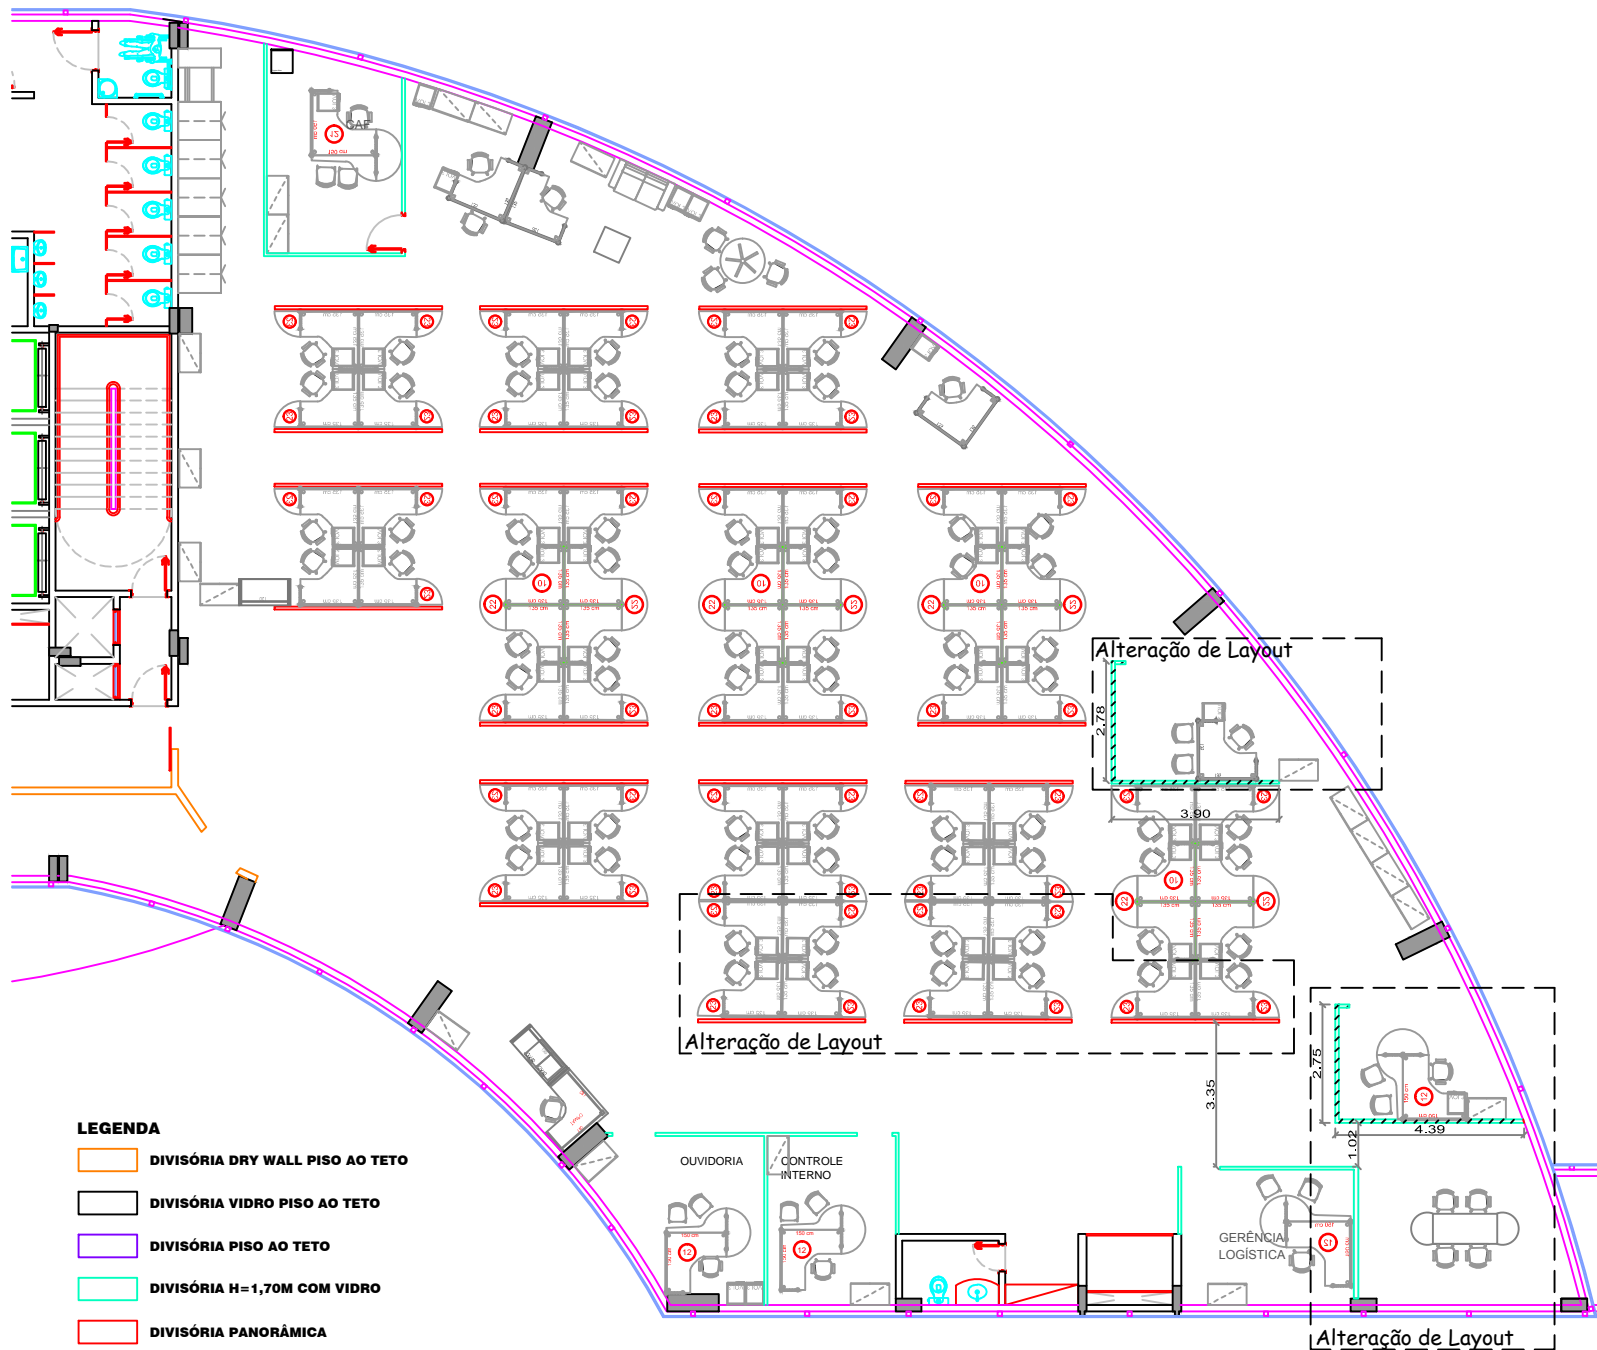

LAYOUT CURVO 2 - 3º PAVIMENTO - SESDEC  
 Pé direito: 275cm

- LEGENDA**
-  DIVISÓRIA DRY WALL PISO AO TETO
  -  DIVISÓRIA VIDRO PISO AO TETO
  -  DIVISÓRIA PISO AO TETO
  -  DIVISÓRIA H=1,70M COM VIDRO
  -  DIVISÓRIA PANORÂMICA
  -  NOVAS DIVISÓRIA PANORÂMICA
  -  DIVISÓRIA PISO AO TETO

LAYOUT CURVO 2 - 3º PAVIMENTO - SESDEC  
 Pé direito: 274cm