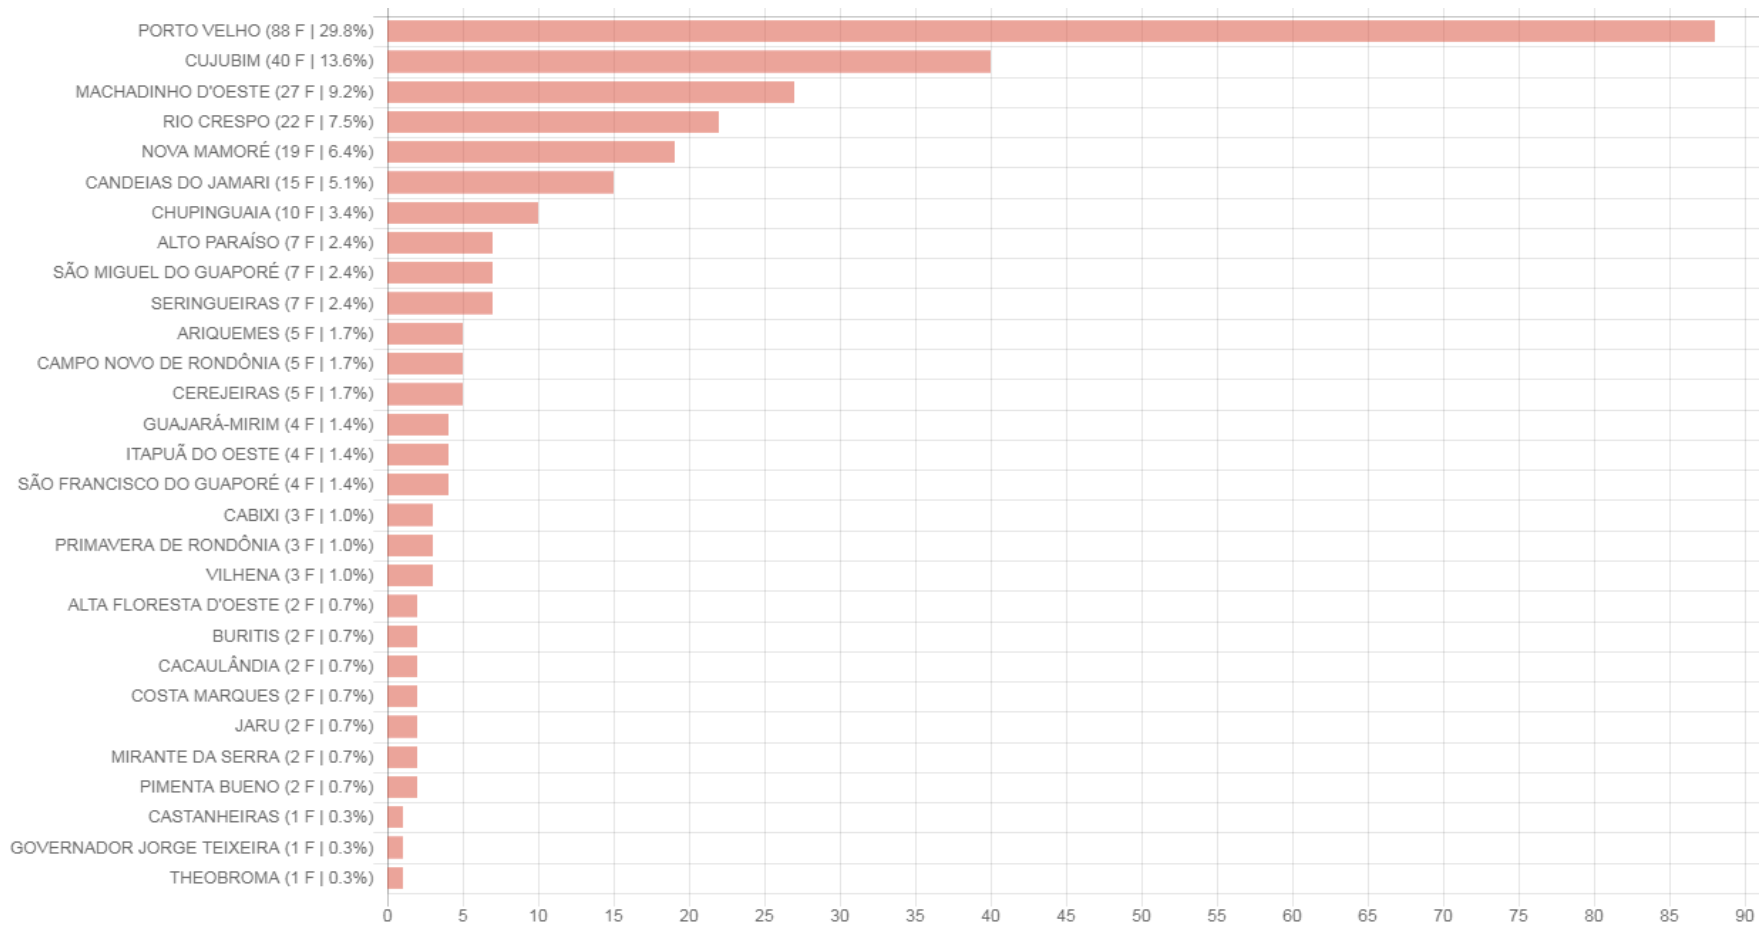

Relatório de focos de calor no período de 19 a 20 _ julho de 2018 (Distribuição dos 295 focos)

Fonte: INPE/organizado pela SEDAM

	DataHora	Satelite	Municipi	Latitude	Longitud
1	19/07/2018 05:12	NPP-375	NOVA MAMORE	-10,39719	-64,24075
2	19/07/2018 05:12	NPP-375	CAMPO NOVO DE RONDONIA	-10,41508	-64,08725
3	19/07/2018 05:12	NPP-375	JARU	-10,42973	-62,45729
4	19/07/2018 05:12	NPP-375	JARU	-10,4304	-62,45328
5	19/07/2018 05:12	NPP-375	CACAULANDIA	-10,46891	-63,09439
6	19/07/2018 05:12	NPP-375	CACAULANDIA	-10,47185	-63,09925
7	19/07/2018 05:12	NPP-375	NOVA MAMORE	-10,54902	-64,22122
8	19/07/2018 05:12	NPP-375	NOVA MAMORE	-10,54986	-64,21633
9	19/07/2018 05:12	NPP-375	NOVA MAMORE	-10,55071	-64,21143
10	19/07/2018 05:12	NPP-375	NOVA MAMORE	-10,55203	-64,22691
11	19/07/2018 05:12	NPP-375	NOVA MAMORE	-10,55288	-64,22195
12	19/07/2018 05:12	NPP-375	NOVA MAMORE	-10,55373	-64,21703
13	19/07/2018 05:12	NPP-375	NOVA MAMORE	-10,55458	-64,2121
14	19/07/2018 05:12	NPP-375	NOVA MAMORE	-10,55676	-64,22265
15	19/07/2018 05:12	NPP-375	PORTO VELHO	-8,05418	-62,85749
16	19/07/2018 05:12	NPP-375	CANDEIAS DO JAMARI	-8,56293	-63,05272
17	19/07/2018 05:12	NPP-375	CANDEIAS DO JAMARI	-8,56369	-63,04824
18	19/07/2018 05:12	NPP-375	CUJUBIM	-8,86282	-62,44109
19	19/07/2018 05:12	NPP-375	CUJUBIM	-8,8635	-62,43694
20	19/07/2018 05:12	NPP-375	CUJUBIM	-8,8635	-62,4448
21	19/07/2018 05:12	NPP-375	CUJUBIM	-8,86418	-62,43279
22	19/07/2018 05:12	NPP-375	CUJUBIM	-8,8642	-62,44065
23	19/07/2018 05:12	NPP-375	CUJUBIM	-8,86489	-62,43652
24	19/07/2018 05:12	NPP-375	CUJUBIM	-8,86574	-62,44586
25	19/07/2018 05:12	NPP-375	CUJUBIM	-8,86642	-62,4417
26	19/07/2018 05:12	NPP-375	CUJUBIM	-8,86709	-62,44541
27	19/07/2018 05:12	NPP-375	CUJUBIM	-8,8671	-62,43755
28	19/07/2018 05:12	NPP-375	CUJUBIM	-8,86777	-62,43339
29	19/07/2018 05:12	NPP-375	CUJUBIM	-8,86779	-62,44126
30	19/07/2018 05:12	NPP-375	CUJUBIM	-8,86849	-62,43711