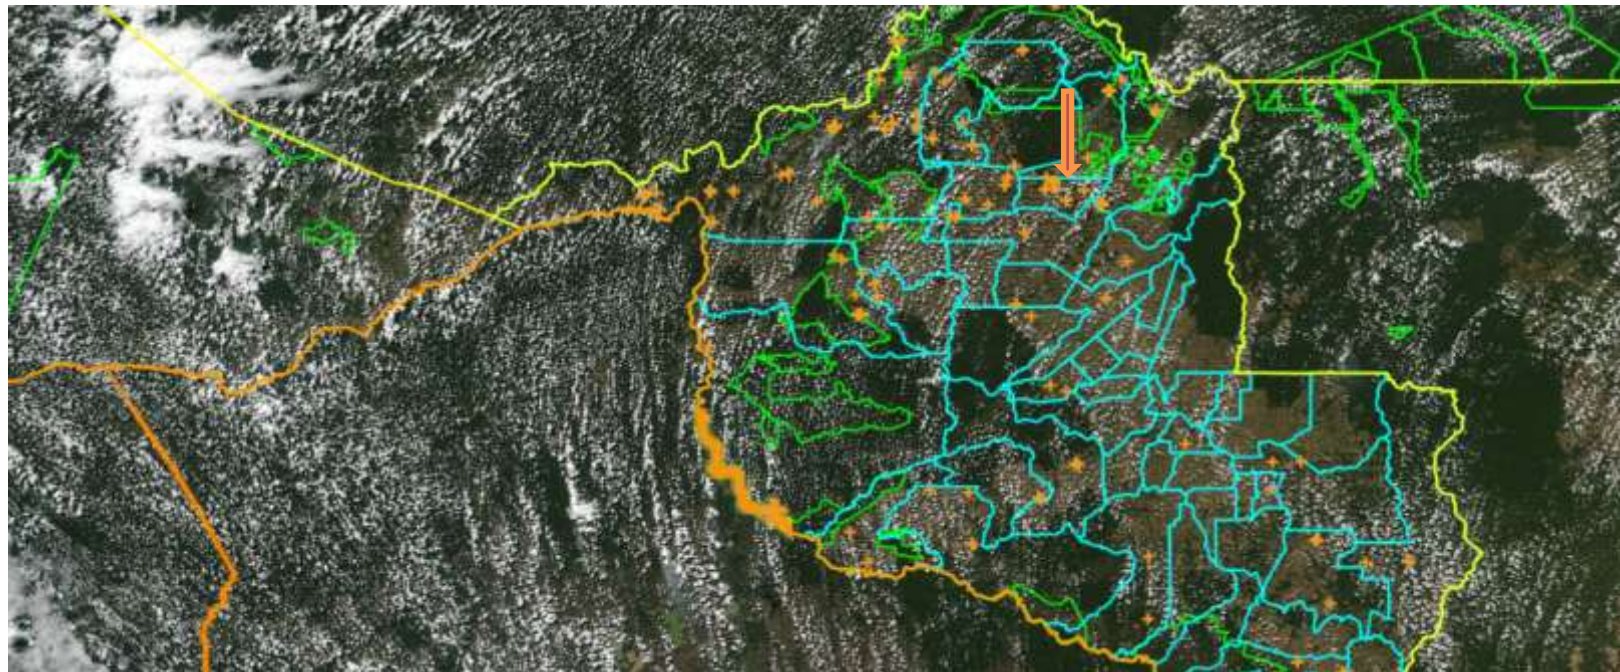

SATELITES DE REFERÊNCIA e NPP_375

(*) Hora Brasília = Hora GMT menos 03 horas

Relatório de focos de calor no período de 19 a 20 _julho de 2018 (Distribuição dos 295 focos)

Consentração de focos de calor em áreas ou proximos as UCE' s